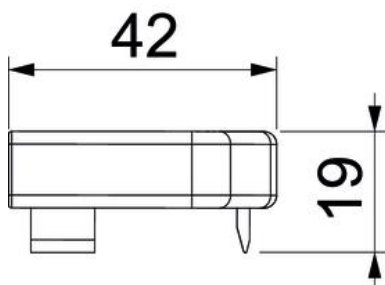

### Stammdaten

Artikelnummer	6132167
Typ	RD ESR40105 cws
Bezeichnung 1	Endstück rechts
Bezeichnung 2	RAUDUO 40x105 rechts 9001
Hersteller	OBO
Farbe	cremeweiß; RAL 9001
Werkstoff	Polyvinylchlorid
Kleinste VK-Einheit	10
Mengeneinheit	Stück
Gewicht	1,75 kg
Gewichtseinheit	kg/100 St.

# Technisches Datenblatt

Endstück Rauduo ESR40105

Artikelnummer: 6132167

## Abmessungen

Länge	19 mm
Breite	106 mm
Höhe	42 mm

## Technische Daten

Ausführung	rechts
Dekor	ohne
Dichtlippe Oberteil	ohne
Halogenfrei	nein
Mit Teppichleiste	nein
Vorprägungen	nein