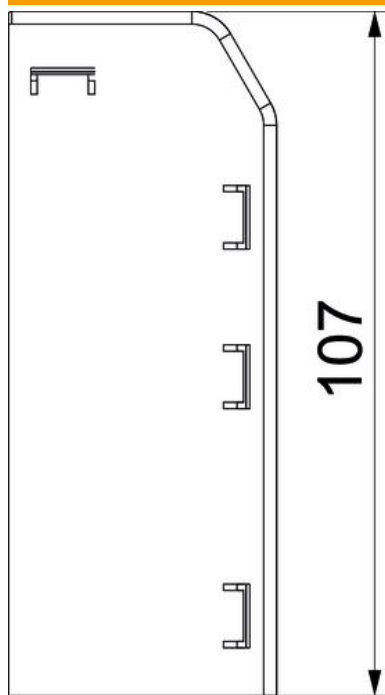

## Endstück Rauduo ESR40105

Artikelnummer: 6132167

Endstück (rechts) als Formteil für das Kanalsystem Rauduo.  
Für einen sauberen Abschluss des Kanalsystems. Zum Aufstecken auf die Kanäle.

**PVC** Polyvinylchlorid

### Stammdaten

Artikelnummer	6132167
Typ	RD ESR40105 cws
Bezeichnung 1	Endstück rechts
Bezeichnung 2	RAUDUO 40x105 rechts 9001
Hersteller	OBO
Farbe	cremeweiß; RAL 9001
Werkstoff	Polyvinylchlorid
Kleinste VK-Einheit	10
Mengeneinheit	Stück
Gewicht	1,75 kg
Gewichtseinheit	kg/100 St.

## Abmessungen

Länge	19 mm
Breite	106 mm
Höhe	42 mm