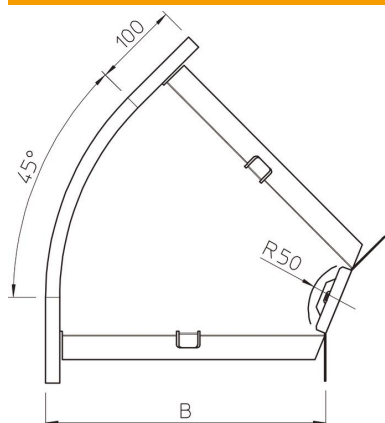

Technisches Datenblatt

45°-Bogen 60 FS

Artikelnummer: 6043755

Bogen 45°, horizontal, für alle Kabelrinentypen mit der Seitenhöhe 60 mm. Das Formteil wird in unmontiertem Zustand geliefert. Der Winkelverbinder WKV 60 ist für 90°-Bögen vorgesehen und wird vor Ort auf 45° angepasst. Inklusive anteiligem Befestigungsmaterial.

St Stahl

FS bandverzinkt

Stammdaten

Artikelnummer	6043755
Typ	RB 45 615 FS
Bezeichnung 1	Bogen 45°
Bezeichnung 2	horizontal, mit Winkelverbinder
Hersteller	OBO
Dimension	60x150
Werkstoff	Stahl
Oberfläche	bandverzinkt
Oberflächennorm	DIN EN 10346
Kleinste VK-Einheit	1
Mengeneinheit	Stück
Gewicht	66,8 kg
Gewichtseinheit	kg/100 St.

Technisches Datenblatt

45°-Bogen 60 FS

Artikelnummer: 6043755

Abmessungen

Breite	150 mm
Breite	6 in
Höhe	60 mm
Höhe	2 in
Blechstärke	1,25 mm
Maß B	150 mm
Maß R	50 mm

Technische Daten

Abbiegung (Winkel)	45°
Ausführung Verbinder	Mitgelieferter Verbinder
Funktionserhalt	ja
Montagelochung im Boden	nein
NATO Lochbild	nein
Richtungsänderung	horizontal
Rostfreier Stahl, gebeizt	nein
Seitenlochung	nein
Weitspann-Ausführung	nein
Art des Verbinders Kabeltragsystem	geschraubt