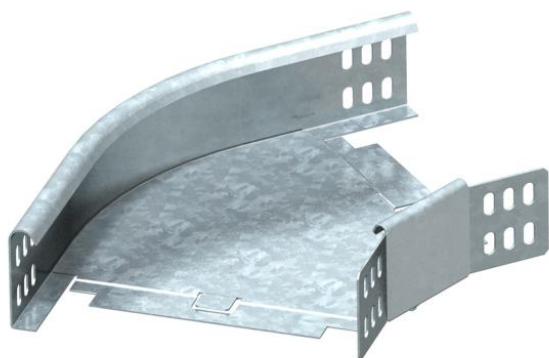

Technisches Datenblatt

45°-Bogen 60 FS

Artikelnummer: 6043755

Bogen 45°, horizontal, für alle Kabelrinentypen mit der Seitenhöhe 60 mm. Das Formteil wird in unmontiertem Zustand geliefert. Der Winkelverbinder WKV 60 ist für 90°-Bögen vorgesehen und wird vor Ort auf 45° angepasst. Inklusive anteiligem Befestigungsmaterial.

St Stahl

FS bandverzinkt

Stammdaten

Artikelnummer	6043755
Typ	RB 45 615 FS
Bezeichnung 1	Bogen 45°
Bezeichnung 2	horizontal, mit Winkelverbinder
Hersteller	OBO
Dimension	60x150
Werkstoff	Stahl
Oberfläche	bandverzinkt
Oberflächennorm	DIN EN 10346
Kleinste VK-Einheit	1
Mengeneinheit	Stück
Gewicht	66,8 kg
Gewichtseinheit	kg/100 St.

Technisches Datenblatt

45°-Bogen 60 FS

Artikelnummer: 6043755

Abmessungen

Breite	150 mm
Breite	6 in
Höhe	60 mm
Höhe	2 in
Blechstärke	1,25 mm
Maß B	150 mm
Maß R	50 mm

Technische Daten

Abbiegung (Winkel)	45°
Ausführung Verbinder	Mitgelieferter Verbinder
Funktionserhalt	ja
Montagelochung im Boden	nein
NATO Lochbild	nein
Richtungsänderung	horizontal
Rostfreier Stahl, gebeizt	nein
Seitenlochung	nein
Weitspann-Ausführung	nein
Art des Verbinders Kabeltragsystem	geschraubt