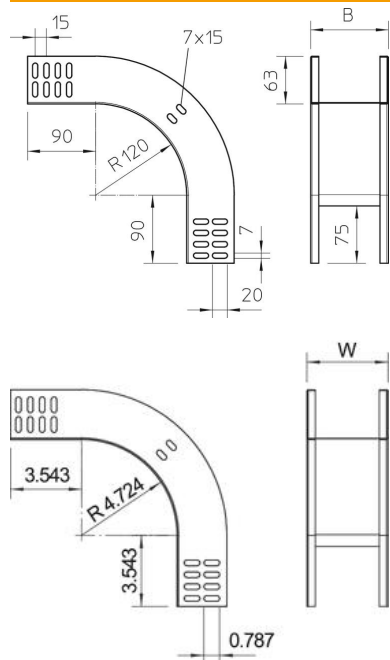

## 90°-Vertikalbogen, fallend 60 FT

Artikelnummer: 7007072

Vertikalbogen 90° in fallender Ausführung für alle Kabelrinnentypen mit der Seitenhöhe 60 mm.  
Der Vertikalbogen wird über das Ende der Kabelrinne geschoben und verschraubt.  
Befestigungsmaterialien sind separat zu bestellen.

### Stammdaten

|                     |                    |
|---------------------|--------------------|
| Artikelnummer       | 7007072            |
| Typ                 | RBV 640 F FT       |
| Bezeichnung 1       | Vertikalbogen 90°  |
| Bezeichnung 2       | fallend            |
| Hersteller          | OBO                |
| Dimension           | 60x400             |
| Werkstoff           | Stahl              |
| Oberfläche          | tauchfeuerverzinkt |
| Oberflächennorm     | DIN EN ISO 1461    |
| Kleinste VK-Einheit | 1                  |
| Mengeneinheit       | Stück              |
| Gewicht             | 142 kg             |
| Gewichtseinheit     | kg/100 St.         |

### Abmessungen

|             |        |
|-------------|--------|
| Breite      | 400 mm |
| Breite      | 16 in  |
| Höhe        | 60 mm  |
| Höhe        | 2 in   |
| Blechstärke | 1 mm   |
| Maß B       | 400 mm |

### Technische Daten

|                                    |                  |
|------------------------------------|------------------|
| Abbiegung (Winkel)                 | 90°              |
| Ausführung Verbinder               | ohne Verbinder   |
| Funktionserhalt                    | nein             |
| Montagelochung im Boden            | nein             |
| NATO Lochbild                      | nein             |
| Richtungsänderung                  | vertikal fallend |
| Rostfreier Stahl, gebeizt          | nein             |
| Seitenlochung                      | nein             |
| Weitspann-Ausführung               | nein             |
| Art des Verbinders Kabeltragsystem | geschraubt       |