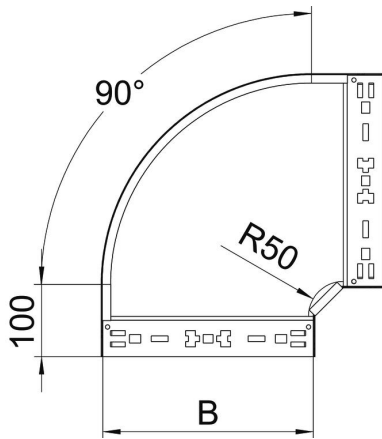

Technisches Datenblatt

90°-Bogen Magic 85 FT

Artikelnummer: 6041520

Bogen 90° mit Schnellverbindungs-System. Für alle Kabelrinnentypen mit der Seitenhöhe 85 mm.

St Stahl

FT tauchfeuerverzinkt

Stammdaten

Artikelnummer	6041520
Typ	RBM 90 860 FT
Bezeichnung 1	Bogen 90°
Bezeichnung 2	mit Schnellverbindung
Hersteller	OBO
Dimension	85x600
Werkstoff	Stahl
Oberfläche	tauchfeuerverzinkt
Oberflächennorm	DIN EN ISO 1461
Kleinste VK-Einheit	1
Mengeneinheit	Stück
Gewicht	564,5 kg
Gewichtseinheit	kg/100 St.

Technisches Datenblatt

90°-Bogen Magic 85 FT

Artikelnummer: 6041520

Abmessungen

Breite	600 mm
Höhe	85 mm
Blechstärke	1,25 mm
Maß B	600 mm

Technische Daten

Abbiegung (Winkel)	90°
Ausführung Verbinder	integrierter Verbinder
Funktionserhalt	nein
Montagelochung im Boden	nein
NATO Lochbild	nein
Richtungsänderung	horizontal
Rostfreier Stahl, gebeizt	nein
Seitenlochung	nein
Weitspann-Ausführung	nein
Art des Verbinders Kabeltragsystem	Klickbefestigung