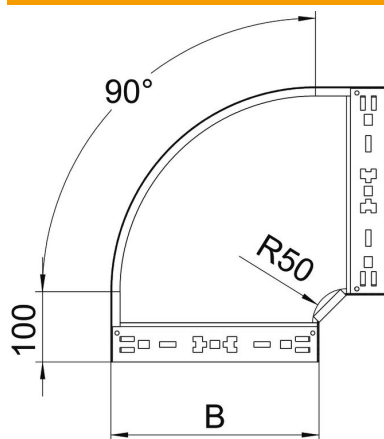

## 90°-Bogen Magic 85 FS

Artikelnummer: 6041500

Bogen 90° mit Schnellverbindungs-System. Für alle Kabelrinnentypen mit der Seitenhöhe 85 mm.

**St** Stahl

**FS** bandverzinkt

### Stammdaten

Artikelnummer	6041500
Typ	RBM 90 860 FS
Bezeichnung 1	Bogen 90°
Bezeichnung 2	mit Schnellverbindung
Hersteller	OBO
Dimension	85x600
Werkstoff	Stahl
Oberfläche	bandverzinkt
Oberflächennorm	DIN EN 10346
Kleinste VK-Einheit	1
Mengeneinheit	Stück
Gewicht	526,4 kg
Gewichtseinheit	kg/100 St.

## Abmessungen

Breite	600 mm
Höhe	85 mm
Blechstärke	1,25 mm
Maß B	600 mm