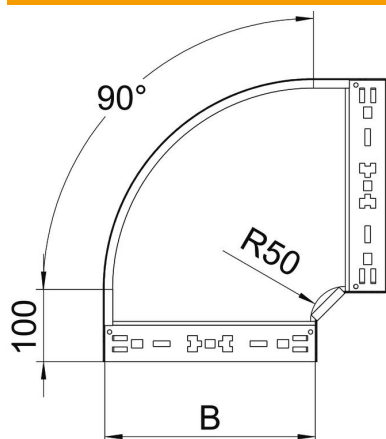

Technisches Datenblatt

90°-Bogen Magic 85 FT

Artikelnummer: 6041518

Bogen 90° mit Schnellverbindungs-System. Für alle Kabelrinnentypen mit der Seitenhöhe 85 mm.

St Stahl

FT tauchfeuerverzinkt

Stammdaten

Artikelnummer	6041518
Typ	RBM 90 850 FT
Bezeichnung 1	Bogen 90°
Bezeichnung 2	mit Schnellverbindung
Hersteller	OBO
Dimension	85x500
Werkstoff	Stahl
Oberfläche	tauchfeuerverzinkt
Oberflächennorm	DIN EN ISO 1461
Kleinste VK-Einheit	1
Mengeneinheit	Stück
Gewicht	434,6 kg
Gewichtseinheit	kg/100 St.

Technisches Datenblatt

90°-Bogen Magic 85 FT

Artikelnummer: 6041518

Abmessungen

Breite	500 mm
Höhe	85 mm
Blechstärke	1,25 mm
Maß B	500 mm

Technische Daten

Abbiegung (Winkel)	90°
Ausführung Verbinder	integrierter Verbinder
Funktionserhalt	nein
Montagelochung im Boden	nein
NATO Lochbild	nein
Richtungsänderung	horizontal
Rostfreier Stahl, gebeizt	nein
Seitenlochung	nein
Weitspann-Ausführung	nein
Art des Verbinders Kabeltragsystem	Klickbefestigung