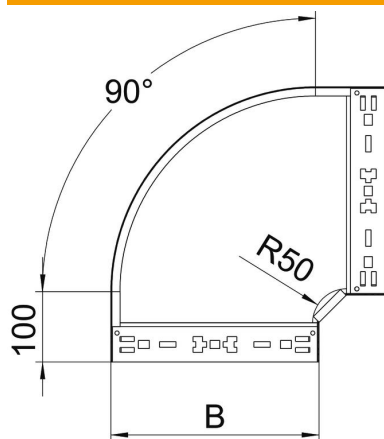

Technisches Datenblatt

90°-Bogen Magic 85 FS

Artikelnummer: 6041498

Bogen 90° mit Schnellverbindungs-System. Für alle Kabelrinnentypen mit der Seitenhöhe 85 mm.

St Stahl

FS bandverzinkt

Stammdaten

Artikelnummer	6041498
Typ	RBM 90 850 FS
Bezeichnung 1	Bogen 90°
Bezeichnung 2	mit Schnellverbindung
Hersteller	OBO
Dimension	85x500
Werkstoff	Stahl
Oberfläche	bandverzinkt
Oberflächennorm	DIN EN 10346
Kleinste VK-Einheit	1
Mengeneinheit	Stück
Gewicht	405,3 kg
Gewichtseinheit	kg/100 St.

Technisches Datenblatt

90°-Bogen Magic 85 FS

Artikelnummer: 6041498

Abmessungen

Breite	500 mm
Höhe	85 mm
Blechstärke	1,25 mm
Maß B	500 mm

Technische Daten

Abbiegung (Winkel)	90°
Ausführung Verbinder	integrierter Verbinder
Funktionserhalt	nein
Montagelochung im Boden	nein
NATO Lochbild	nein
Richtungsänderung	horizontal
Rostfreier Stahl, gebeizt	nein
Seitenlochung	nein
Weitspann-Ausführung	nein
Art des Verbinders Kabeltragsystem	Klickbefestigung