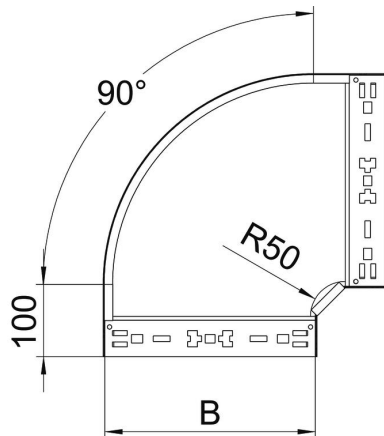

# Technisches Datenblatt

90°-Bogen Magic 85 FT

Artikelnummer: 6041516

Bogen 90° mit Schnellverbindungs-System. Für alle Kabelrinnentypen mit der Seitenhöhe 85 mm.

**St** Stahl

**FT** tauchfeuerverzinkt

## Stammdaten

Artikelnummer	6041516
Typ	RBM 90 840 FT
Bezeichnung 1	Bogen 90°
Bezeichnung 2	mit Schnellverbindung
Hersteller	OBO
Dimension	85x400
Werkstoff	Stahl
Oberfläche	tauchfeuerverzinkt
Oberflächennorm	DIN EN ISO 1461
Kleinste VK-Einheit	1
Mengeneinheit	Stück
Gewicht	321,4 kg
Gewichtseinheit	kg/100 St.

# Technisches Datenblatt

90°-Bogen Magic 85 FT

Artikelnummer: 6041516

## Abmessungen

Breite	400 mm
Höhe	85 mm
Blechstärke	1,25 mm
Maß B	400 mm