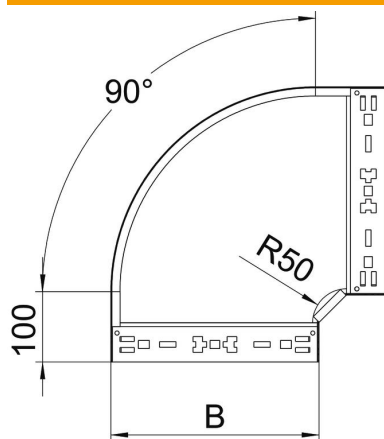

## 90°-Bogen Magic 85 FS

Artikelnummer: 6041494

Bogen 90° mit Schnellverbindungs-System. Für alle Kabelrinnentypen mit der Seitenhöhe 85 mm.

**St** Stahl

**FS** bandverzinkt

### Stammdaten

Artikelnummer	6041494
Typ	RBM 90 830 FS
Bezeichnung 1	Bogen 90°
Bezeichnung 2	mit Schnellverbindung
Hersteller	OBO
Dimension	85x300
Werkstoff	Stahl
Oberfläche	bandverzinkt
Oberflächennorm	DIN EN 10346
Kleinste VK-Einheit	1
Mengeneinheit	Stück
Gewicht	213,3 kg
Gewichtseinheit	kg/100 St.

### Abmessungen

Breite	300 mm
Höhe	85 mm
Blechstärke	1,25 mm
Maß B	300 mm