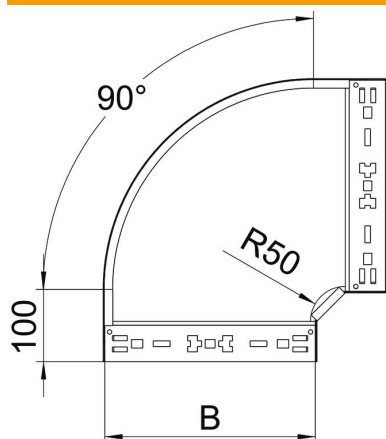

# Technisches Datenblatt

90°-Bogen Magic 85 FT

Artikelnummer: 6041512

Bogen 90° mit Schnellverbindungs-System. Für alle Kabelrinnentypen mit der Seitenhöhe 85 mm.

**St** Stahl

**FT** tauchfeuerverzinkt

## Stammdaten

Artikelnummer	6041512
Typ	RBM 90 820 FT
Bezeichnung 1	Bogen 90°
Bezeichnung 2	mit Schnellverbindung
Hersteller	OBO
Dimension	85x200
Werkstoff	Stahl
Oberfläche	tauchfeuerverzinkt
Oberflächennorm	DIN EN ISO 1461
Kleinste VK-Einheit	1
Mengeneinheit	Stück
Gewicht	148,7 kg
Gewichtseinheit	kg/100 St.

# Technisches Datenblatt

90°-Bogen Magic 85 FT

Artikelnummer: 6041512

## Abmessungen

Breite	200 mm
Höhe	85 mm
Blechstärke	1,25 mm
Maß B	200 mm