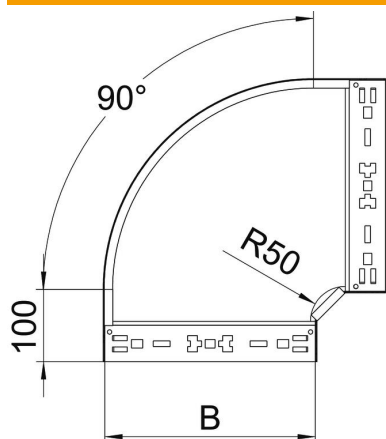

Technisches Datenblatt

90°-Bogen Magic 85 FT

Artikelnummer: 6041510

Bogen 90° mit Schnellverbindungs-System. Für alle Kabelrinnentypen mit der Seitenhöhe 85 mm.

St Stahl

FT tauchfeuerverzinkt

Stammdaten

Artikelnummer	6041510
Typ	RBM 90 810 FT
Bezeichnung 1	Bogen 90°
Bezeichnung 2	mit Schnellverbindung
Hersteller	OBO
Dimension	85x100
Werkstoff	Stahl
Oberfläche	tauchfeuerverzinkt
Oberflächennorm	DIN EN ISO 1461
Kleinste VK-Einheit	1
Mengeneinheit	Stück
Gewicht	84,2 kg
Gewichtseinheit	kg/100 St.

Technisches Datenblatt

90°-Bogen Magic 85 FT

Artikelnummer: 6041510

Abmessungen

Breite	100 mm
Höhe	85 mm
Blechstärke	1,25 mm
Maß B	100 mm

Technische Daten

Abbiegung (Winkel)	90°
Ausführung Verbinder	integrierter Verbinder
Funktionserhalt	nein
Montagelochung im Boden	nein
NATO Lochbild	nein
Richtungsänderung	horizontal
Rostfreier Stahl, gebeizt	nein
Seitenlochung	nein
Weitspann-Ausführung	nein
Art des Verbinders Kabeltragsystem	Klickbefestigung