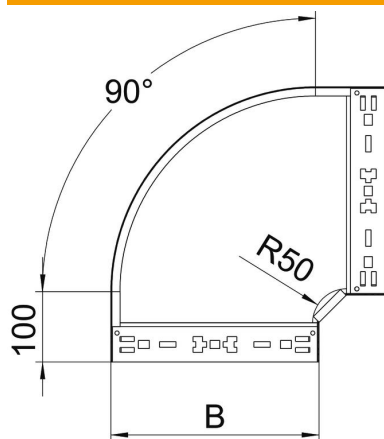

Technisches Datenblatt

90°-Bogen Magic 85 FS

Artikelnummer: 6041490

Bogen 90° mit Schnellverbindungs-System. Für alle Kabelrinnentypen mit der Seitenhöhe 85 mm.

St Stahl

FS bandverzinkt

Stammdaten

Artikelnummer	6041490
Typ	RBM 90 810 FS
Bezeichnung 1	Bogen 90°
Bezeichnung 2	mit Schnellverbindung
Hersteller	OBO
Dimension	85x100
Werkstoff	Stahl
Oberfläche	bandverzinkt
Oberflächennorm	DIN EN 10346
Kleinste VK-Einheit	1
Mengeneinheit	Stück
Gewicht	78,5 kg
Gewichtseinheit	kg/100 St.

Technisches Datenblatt

90°-Bogen Magic 85 FS

Artikelnummer: 6041490

Abmessungen

Breite	100 mm
Höhe	85 mm
Blechstärke	1,25 mm
Maß B	100 mm

Technische Daten

Abbiegung (Winkel)	90°
Ausführung Verbinder	integrierter Verbinder
Funktionserhalt	nein
Montagelochung im Boden	nein
NATO Lochbild	nein
Richtungsänderung	horizontal
Rostfreier Stahl, gebeizt	nein
Seitenlochung	nein
Weitspann-Ausführung	nein
Art des Verbinders Kabeltragsystem	Klickbefestigung