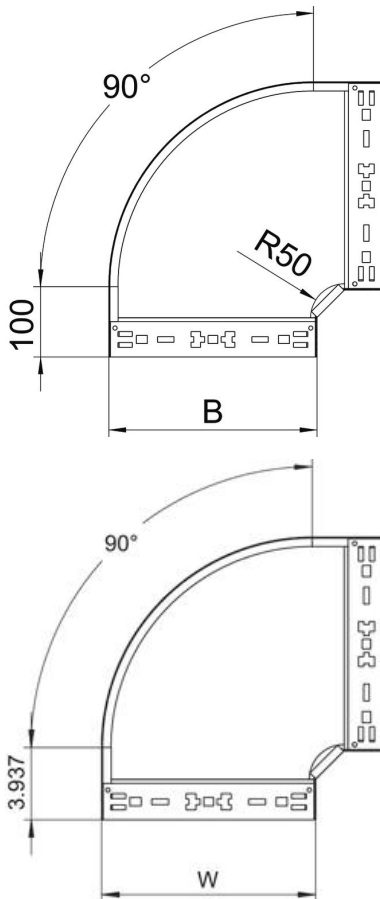

Technisches Datenblatt

90°-Bogen Magic 60 FT

Artikelnummer: 6041162

Bogen 90° mit Schnellverbindungs-System. Für alle Kabelrinnentypen mit der Seitenhöhe 60 mm.

St Stahl

FT tauchfeuerverzinkt

Stammdaten

Artikelnummer	6041162
Typ	RBM 90 660 FT
Bezeichnung 1	Bogen 90°
Bezeichnung 2	mit Schnellverbindung
Hersteller	OBO
Dimension	60x600
Werkstoff	Stahl
Oberfläche	tauchfeuerverzinkt
Oberflächennorm	DIN EN ISO 1461
Kleinste VK-Einheit	1
Mengeneinheit	Stück
Gewicht	532,3 kg
Gewichtseinheit	kg/100 St.

Technisches Datenblatt

90°-Bogen Magic 60 FT

Artikelnummer: 6041162

Abmessungen

Breite	600 mm
Höhe	60 mm
Höhe	2 in
Blechstärke	1,25 mm
Maß B	600 mm

Technische Daten

Abbiegung (Winkel)	90°
Ausführung Verbinder	integrierter Verbinder
Bauform	Bogen starr
Funktionserhalt	nein
Montagelochung im Boden	nein
NATO Lochbild	nein
Richtungsänderung	horizontal
Rostfreier Stahl, gebeizt	nein
Seitenlochung	nein
Weitspann-Ausführung	nein
Art des Verbinders Kabeltragsystem	Klickbefestigung