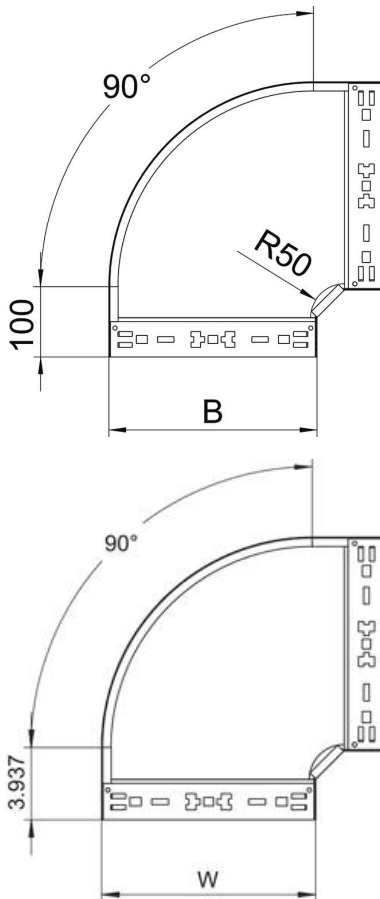

Technisches Datenblatt

90°-Bogen Magic 60 FT

Artikelnummer: 6041158

Bogen 90° mit Schnellverbindungs-System. Für alle Kabelrinnentypen mit der Seitenhöhe 60 mm.

St Stahl

FT tauchfeuerverzinkt

Stammdaten

Artikelnummer	6041158
Typ	RBM 90 640 FT
Bezeichnung 1	Bogen 90°
Bezeichnung 2	mit Schnellverbindung
Hersteller	OBO
Dimension	60x400
Werkstoff	Stahl
Oberfläche	tauchfeuerverzinkt
Oberflächennorm	DIN EN ISO 1461
Kleinste VK-Einheit	1
Mengeneinheit	Stück
Gewicht	296,3 kg
Gewichtseinheit	kg/100 St.

Technisches Datenblatt

90°-Bogen Magic 60 FT

Artikelnummer: 6041158

Abmessungen

Breite	400 mm
Breite	16 in
Höhe	60 mm
Höhe	2 in
Blechstärke	1,25 mm
Maß B	400 mm

Technische Daten

Abbiegung (Winkel)	90°
Ausführung Verbinder	integrierter Verbinder
Bauform	Bogen starr
Funktionserhalt	ja
Montagelochung im Boden	nein
NATO Lochbild	nein
Richtungsänderung	horizontal
Rostfreier Stahl, gebeizt	nein
Seitenlochung	nein
Weitspann-Ausführung	nein
Art des Verbinders Kabeltragsystem	Klickbefestigung