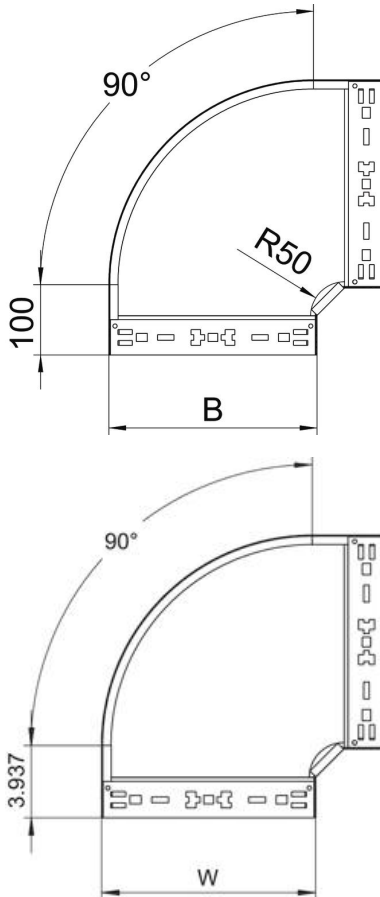

Technisches Datenblatt

90°-Bogen Magic 60 FS

Artikelnummer: 6041138

Bogen 90° mit Schnellverbindungs-System. Für alle Kabelrinnentypen mit der Seitenhöhe 60 mm.

St Stahl

FS bandverzinkt

Stammdaten

Artikelnummer	6041138
Typ	RBM 90 640 FS
Bezeichnung 1	Bogen 90°
Bezeichnung 2	mit Schnellverbindung
Hersteller	OBO
Dimension	60x400
Werkstoff	Stahl
Oberfläche	bandverzinkt
Oberflächennorm	DIN EN 10346
Kleinste VK-Einheit	1
Mengeneinheit	Stück
Gewicht	274,7 kg
Gewichtseinheit	kg/100 St.

Technisches Datenblatt

90°-Bogen Magic 60 FS

Artikelnummer: 6041138

Abmessungen

Breite	400 mm
Breite	16 in
Höhe	60 mm
Höhe	2 in
Blechstärke	1,25 mm
Maß B	400 mm

Technische Daten

Abbiegung (Winkel)	90°
Ausführung Verbinder	integrierter Verbinder
Funktionserhalt	ja
Montagelochung im Boden	nein
NATO Lochbild	nein
Richtungsänderung	horizontal
Rostfreier Stahl, gebeizt	nein
Seitenlochung	nein
Weitspann-Ausführung	nein
Art des Verbinders Kabeltragsystem	Klickbefestigung