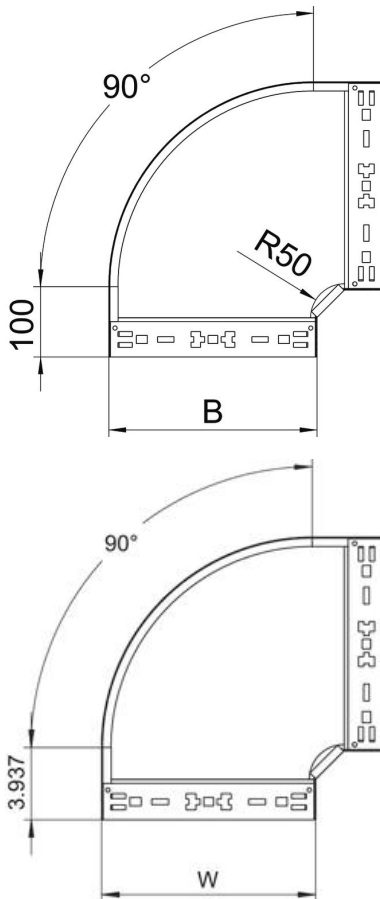

## 90°-Bogen Magic 60 FT

Artikelnummer: 6041156

Bogen 90° mit Schnellverbindungs-System. Für alle Kabelrinnentypen mit der Seitenhöhe 60 mm.

**St** Stahl

**FT** tauchfeuerverzinkt

### Stammdaten

Artikelnummer	6041156
Typ	RBM 90 630 FT
Bezeichnung 1	Bogen 90°
Bezeichnung 2	mit Schnellverbindung
Hersteller	OBO
Dimension	60x300
Werkstoff	Stahl
Oberfläche	tauchfeuerverzinkt
Oberflächennorm	DIN EN ISO 1461
Kleinste VK-Einheit	1
Mengeneinheit	Stück
Gewicht	207,5 kg
Gewichtseinheit	kg/100 St.

# Technisches Datenblatt

90°-Bogen Magic 60 FT

Artikelnummer: 6041156

## Abmessungen

Breite	300 mm
Breite	12 in
Höhe	60 mm
Höhe	2 in
Blechstärke	1,25 mm
Maß B	300 mm