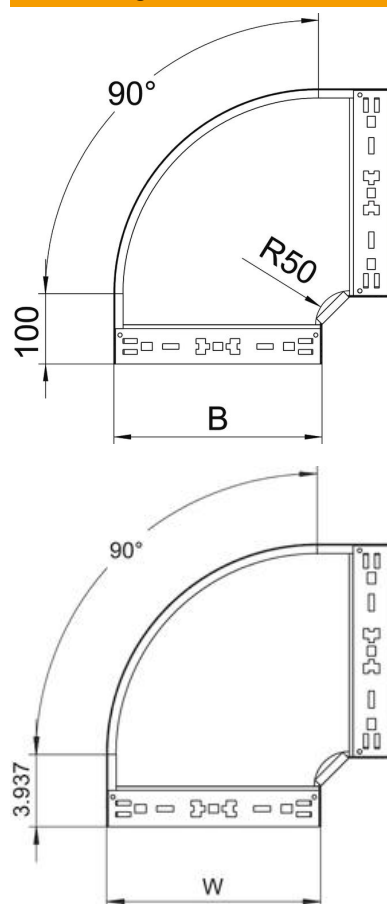

Technisches Datenblatt

90°-Bogen Magic 60 FS

Artikelnummer: 6041136

Bogen 90° mit Schnellverbindungs-System. Für alle Kabelrinnentypen mit der Seitenhöhe 60 mm.

St Stahl

FS bandverzinkt

Stammdaten

Artikelnummer	6041136
Typ	RBM 90 630 FS
Bezeichnung 1	Bogen 90°
Bezeichnung 2	mit Schnellverbindung
Hersteller	OBO
Dimension	60x300
Werkstoff	Stahl
Oberfläche	bandverzinkt
Oberflächennorm	DIN EN 10346
Kleinste VK-Einheit	1
Mengeneinheit	Stück
Gewicht	192,2 kg
Gewichtseinheit	kg/100 St.

Technisches Datenblatt

90°-Bogen Magic 60 FS

Artikelnummer: 6041136

Abmessungen

Breite	300 mm
Breite	12 in
Höhe	60 mm
Höhe	2 in
Blechstärke	1,25 mm
Maß B	300 mm

Technische Daten

Abbiegung (Winkel)	90°
Ausführung Verbinder	integrierter Verbinder
Funktionserhalt	ja
Montagelochung im Boden	nein
NATO Lochbild	nein
Richtungsänderung	horizontal
Rostfreier Stahl, gebeizt	nein
Seitenlochung	nein
Weitspann-Ausführung	nein
Art des Verbinders Kabeltragsystem	Klickbefestigung