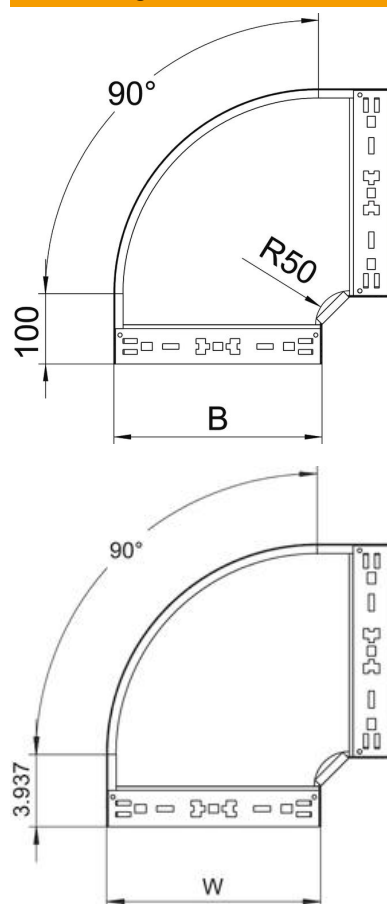

Technisches Datenblatt

90°-Bogen Magic 60 FT

Artikelnummer: 6041154

Bogen 90° mit Schnellverbindungs-System. Für alle Kabelrinnentypen mit der Seitenhöhe 60 mm.

St Stahl

FT tauchfeuverzinkt

Stammdaten

Artikelnummer	6041154
Typ	RBM 90 620 FT
Bezeichnung 1	Bogen 90°
Bezeichnung 2	mit Schnellverbindung
Hersteller	OBO
Dimension	60x200
Werkstoff	Stahl
Oberfläche	tauchfeuverzinkt
Oberflächennorm	DIN EN ISO 1461
Kleinste VK-Einheit	1
Mengeneinheit	Stück
Gewicht	131,3 kg
Gewichtseinheit	kg/100 St.

Technisches Datenblatt

90°-Bogen Magic 60 FT

Artikelnummer: 6041154

Abmessungen

Breite	200 mm
Breite	8 in
Höhe	60 mm
Höhe	2 in
Blechstärke	1,25 mm
Maß B	200 mm

Technische Daten

Abbiegung (Winkel)	90°
Ausführung Verbinder	integrierter Verbinder
Bauform	Bogen starr
Funktionserhalt	ja
Montagelochung im Boden	nein
NATO Lochbild	nein
Richtungsänderung	horizontal
Rostfreier Stahl, gebeizt	nein
Seitenlochung	nein
Weitspann-Ausführung	nein
Art des Verbinders Kabeltragsystem	Klickbefestigung