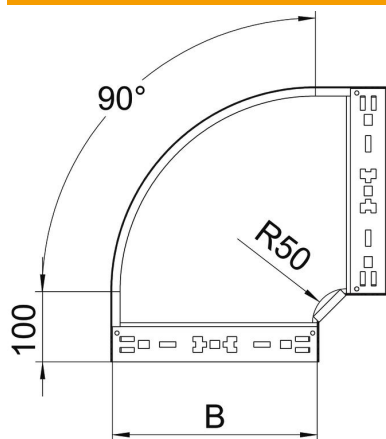

Technisches Datenblatt

90°-Bogen Magic 110 FT

Artikelnummer: 6041870

Bogen 90° mit Schnellverbindungs-System. Für alle Kabelrinnentypen mit der Seitenhöhe 110 mm.

St Stahl

FT tauchfeuerverzinkt

Stammdaten

Artikelnummer	6041870
Typ	RBM 90 160 FT
Bezeichnung 1	Bogen 90°
Bezeichnung 2	mit Schnellverbindung
Hersteller	OBO
Dimension	110x600
Werkstoff	Stahl
Oberfläche	tauchfeuerverzinkt
Oberflächennorm	DIN EN ISO 1461
Kleinste VK-Einheit	1
Mengeneinheit	Stück
Gewicht	598,4 kg
Gewichtseinheit	kg/100 St.

Technisches Datenblatt

90°-Bogen Magic 110 FT

Artikelnummer: 6041870

Abmessungen

Breite	600 mm
Höhe	110 mm
Blechstärke	1,25 mm
Maß B	600 mm

Technische Daten

Abbiegung (Winkel)	90°
Ausführung Verbinder	integrierter Verbinder
Funktionserhalt	nein
Montagelochung im Boden	nein
NATO Lochbild	nein
Richtungsänderung	horizontal
Rostfreier Stahl, gebeizt	nein
Seitenlochung	nein
Weitspann-Ausführung	nein
Art des Verbinders Kabeltragsystem	Klickbefestigung