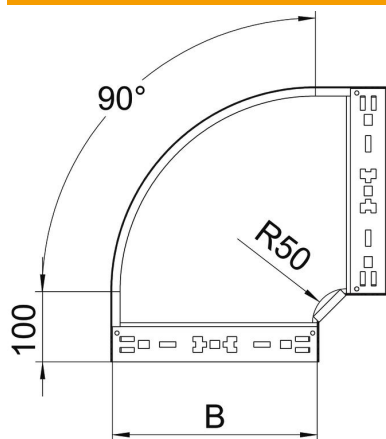

Technisches Datenblatt

90°-Bogen Magic 110 FS

Artikelnummer: 6041848

Bogen 90° mit Schnellverbindungs-System. Für alle Kabelrinnentypen mit der Seitenhöhe 110 mm.

St Stahl

FS bandverzinkt

Stammdaten

Artikelnummer	6041848
Typ	RBM 90 150 FS
Bezeichnung 1	Bogen 90°
Bezeichnung 2	mit Schnellverbindung
Hersteller	OBO
Dimension	110x500
Werkstoff	Stahl
Oberfläche	bandverzinkt
Oberflächennorm	DIN EN 10346
Kleinste VK-Einheit	1
Mengeneinheit	Stück
Gewicht	433,1 kg
Gewichtseinheit	kg/100 St.

Technisches Datenblatt

90°-Bogen Magic 110 FS

Artikelnummer: 6041848

Abmessungen

Breite	500 mm
Höhe	110 mm
Blechstärke	1,25 mm
Maß B	500 mm

Technische Daten

Abbiegung (Winkel)	90°
Ausführung Verbinder	integrierter Verbinder
Funktionserhalt	nein
Montagelochung im Boden	nein
NATO Lochbild	nein
Richtungsänderung	horizontal
Rostfreier Stahl, gebeizt	nein
Seitenlochung	nein
Weitspann-Ausführung	nein
Art des Verbinders Kabeltragsystem	Klickbefestigung