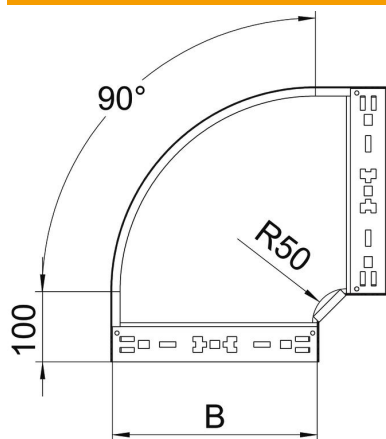

Technisches Datenblatt

90°-Bogen Magic 110 FT

Artikelnummer: 6041866

Bogen 90° mit Schnellverbindungs-System. Für alle Kabelrinnentypen mit der Seitenhöhe 110 mm.

St Stahl

FT tauchfeuerverzinkt

Stammdaten

Artikelnummer	6041866
Typ	RBM 90 140 FT
Bezeichnung 1	Bogen 90°
Bezeichnung 2	mit Schnellverbindung
Hersteller	OBO
Dimension	110x400
Werkstoff	Stahl
Oberfläche	tauchfeuerverzinkt
Oberflächennorm	DIN EN ISO 1461
Kleinste VK-Einheit	1
Mengeneinheit	Stück
Gewicht	347 kg
Gewichtseinheit	kg/100 St.

Technisches Datenblatt

90°-Bogen Magic 110 FT

Artikelnummer: 6041866

Abmessungen

Breite	400 mm
Höhe	110 mm
Blechstärke	1,25 mm
Maß B	400 mm

Technische Daten

Abbiegung (Winkel)	90°
Ausführung Verbinder	integrierter Verbinder
Funktionserhalt	nein
Montagelochung im Boden	nein
NATO Lochbild	nein
Richtungsänderung	horizontal
Rostfreier Stahl, gebeizt	nein
Seitenlochung	nein
Weitspann-Ausführung	nein
Art des Verbinders Kabeltragsystem	Klickbefestigung