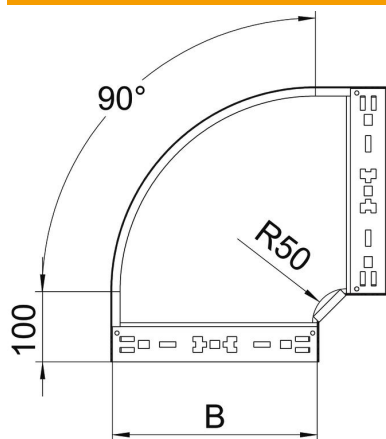

Technisches Datenblatt

90°-Bogen Magic 110 FS

Artikelnummer: 6041846

Bogen 90° mit Schnellverbindungs-System. Für alle Kabelrinnentypen mit der Seitenhöhe 110 mm.

St Stahl

FS bandverzinkt

Stammdaten

Artikelnummer	6041846
Typ	RBM 90 140 FS
Bezeichnung 1	Bogen 90°
Bezeichnung 2	mit Schnellverbindung
Hersteller	OBO
Dimension	110x400
Werkstoff	Stahl
Oberfläche	bandverzinkt
Oberflächennorm	DIN EN 10346
Kleinste VK-Einheit	1
Mengeneinheit	Stück
Gewicht	323,6 kg
Gewichtseinheit	kg/100 St.

Technisches Datenblatt

90°-Bogen Magic 110 FS

Artikelnummer: 6041846

Abmessungen

Breite	400 mm
Höhe	110 mm
Blechstärke	1,25 mm
Maß B	400 mm

Technische Daten

Abbiegung (Winkel)	90°
Ausführung Verbinder	integrierter Verbinder
Funktionserhalt	nein
Montagelochung im Boden	nein
NATO Lochbild	nein
Richtungsänderung	horizontal
Rostfreier Stahl, gebeizt	nein
Seitenlochung	nein
Weitspann-Ausführung	nein
Art des Verbinders Kabeltragsystem	Klickbefestigung