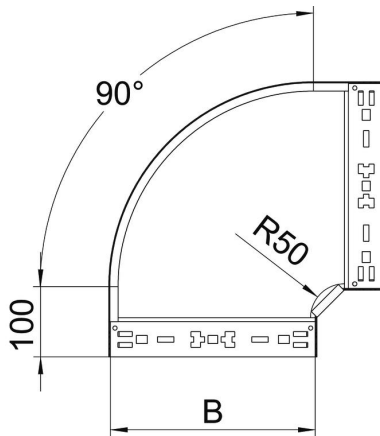

Technisches Datenblatt

90°-Bogen Magic 110 FT

Artikelnummer: 6041864

Bogen 90° mit Schnellverbindungs-System. Für alle Kabelrinnentypen mit der Seitenhöhe 110 mm.

St Stahl

FT tauchfeuverzinkt

Stammdaten

Artikelnummer	6041864
Typ	RBM 90 130 FT
Bezeichnung 1	Bogen 90°
Bezeichnung 2	mit Schnellverbindung
Hersteller	OBO
Dimension	110x300
Werkstoff	Stahl
Oberfläche	tauchfeuverzinkt
Oberflächennorm	DIN EN ISO 1461
Kleinste VK-Einheit	1
Mengeneinheit	Stück
Gewicht	250,3 kg
Gewichtseinheit	kg/100 St.

Technisches Datenblatt

90°-Bogen Magic 110 FT

Artikelnummer: 6041864

Abmessungen

Breite	300 mm
Höhe	110 mm
Blechstärke	1,25 mm
Maß B	300 mm

Technische Daten

Abbiegung (Winkel)	90°
Ausführung Verbinder	integrierter Verbinder
Funktionserhalt	nein
Montagelochung im Boden	nein
NATO Lochbild	nein
Richtungsänderung	horizontal
Rostfreier Stahl, gebeizt	nein
Seitenlochung	nein
Weitspann-Ausführung	nein
Art des Verbinders Kabeltragsystem	Klickbefestigung