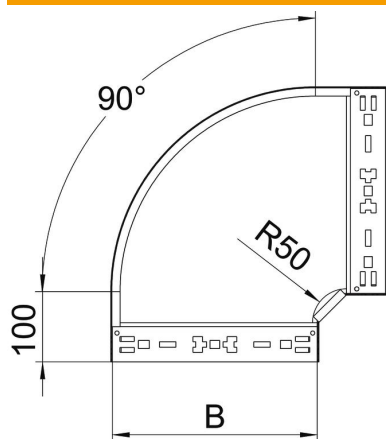

Technisches Datenblatt

90°-Bogen Magic 110 FS

Artikelnummer: 6041844

Bogen 90° mit Schnellverbindungs-System. Für alle Kabelrinnentypen mit der Seitenhöhe 110 mm.

St Stahl

FS bandverzinkt

Stammdaten

Artikelnummer	6041844
Typ	RBM 90 130 FS
Bezeichnung 1	Bogen 90°
Bezeichnung 2	mit Schnellverbindung
Hersteller	OBO
Dimension	110x300
Werkstoff	Stahl
Oberfläche	bandverzinkt
Oberflächennorm	DIN EN 10346
Kleinste VK-Einheit	1
Mengeneinheit	Stück
Gewicht	233,4 kg
Gewichtseinheit	kg/100 St.

Technisches Datenblatt

90°-Bogen Magic 110 FS

Artikelnummer: 6041844

Abmessungen

Breite	300 mm
Höhe	110 mm
Blechstärke	1,25 mm
Maß B	300 mm

Technische Daten

Abbiegung (Winkel)	90°
Ausführung Verbinder	integrierter Verbinder
Funktionserhalt	nein
Montagelochung im Boden	nein
NATO Lochbild	nein
Richtungsänderung	horizontal
Rostfreier Stahl, gebeizt	nein
Seitenlochung	nein
Weitspann-Ausführung	nein
Art des Verbinders Kabeltragsystem	Klickbefestigung