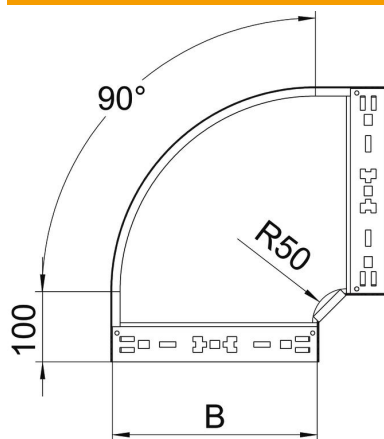

Technisches Datenblatt

90°-Bogen Magic 110 FT

Artikelnummer: 6041862

Bogen 90° mit Schnellverbindungs-System. Für alle Kabelrinnentypen mit der Seitenhöhe 110 mm.

St Stahl

FT tauchfeuerverzinkt

Stammdaten

Artikelnummer	6041862
Typ	RBM 90 120 FT
Bezeichnung 1	Bogen 90°
Bezeichnung 2	mit Schnellverbindung
Hersteller	OBO
Dimension	110x200
Werkstoff	Stahl
Oberfläche	tauchfeuerverzinkt
Oberflächennorm	DIN EN ISO 1461
Kleinste VK-Einheit	1
Mengeneinheit	Stück
Gewicht	166,1 kg
Gewichtseinheit	kg/100 St.

Technisches Datenblatt

90°-Bogen Magic 110 FT

Artikelnummer: 6041862

Abmessungen

Breite	200 mm
Höhe	110 mm
Blechstärke	1,25 mm
Maß B	200 mm

Technische Daten

Abbiegung (Winkel)	90°
Ausführung Verbinder	integrierter Verbinder
Funktionserhalt	nein
Montagelochung im Boden	nein
NATO Lochbild	nein
Richtungsänderung	horizontal
Rostfreier Stahl, gebeizt	nein
Seitenlochung	nein
Weitspann-Ausführung	nein
Art des Verbinders Kabeltragsystem	Klickbefestigung