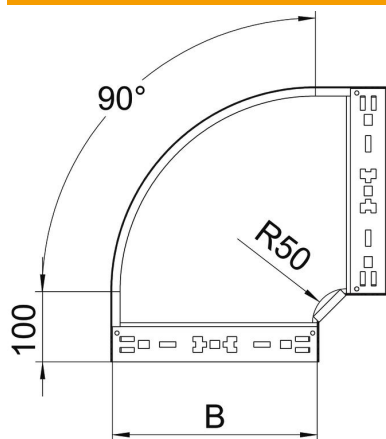

Technisches Datenblatt

90°-Bogen Magic 110 FS

Artikelnummer: 6041842

Bogen 90° mit Schnellverbindungs-System. Für alle Kabelrinnentypen mit der Seitenhöhe 110 mm.

St Stahl

FS bandverzinkt

Stammdaten

Artikelnummer	6041842
Typ	RBM 90 120 FS
Bezeichnung 1	Bogen 90°
Bezeichnung 2	mit Schnellverbindung
Hersteller	OBO
Dimension	110x200
Werkstoff	Stahl
Oberfläche	bandverzinkt
Oberflächennorm	DIN EN 10346
Kleinste VK-Einheit	1
Mengeneinheit	Stück
Gewicht	154,9 kg
Gewichtseinheit	kg/100 St.

Technisches Datenblatt

90°-Bogen Magic 110 FS

Artikelnummer: 6041842

Abmessungen

Breite	200 mm
Höhe	110 mm
Blechstärke	1,25 mm
Maß B	200 mm

Technische Daten

Abbiegung (Winkel)	90°
Ausführung Verbinder	integrierter Verbinder
Funktionserhalt	nein
Montagelochung im Boden	nein
NATO Lochbild	nein
Richtungsänderung	horizontal
Rostfreier Stahl, gebeizt	nein
Seitenlochung	nein
Weitspann-Ausführung	nein
Art des Verbinders Kabeltragsystem	Klickbefestigung