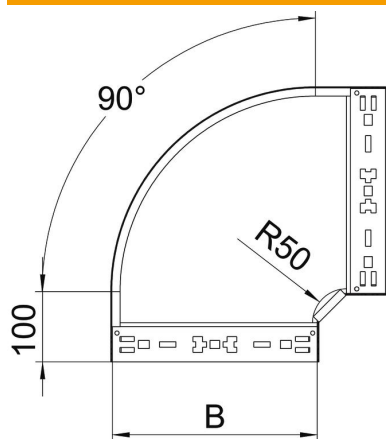

Technisches Datenblatt

90°-Bogen Magic 110 FT

Artikelnummer: 6041860

Bogen 90° mit Schnellverbindungs-System. Für alle Kabelrinnentypen mit der Seitenhöhe 110 mm.

St Stahl

FT tauchfeuerverzinkt

Stammdaten

Artikelnummer	6041860
Typ	RBM 90 110 FT
Bezeichnung 1	Bogen 90°
Bezeichnung 2	mit Schnellverbindung
Hersteller	OBO
Dimension	110x100
Werkstoff	Stahl
Oberfläche	tauchfeuerverzinkt
Oberflächennorm	DIN EN ISO 1461
Kleinste VK-Einheit	1
Mengeneinheit	Stück
Gewicht	97,5 kg
Gewichtseinheit	kg/100 St.

Technisches Datenblatt

90°-Bogen Magic 110 FT

Artikelnummer: 6041860

Abmessungen

Breite	100 mm
Höhe	110 mm
Blechstärke	1,25 mm
Maß B	100 mm

Technische Daten

Abbiegung (Winkel)	90°
Ausführung Verbinder	integrierter Verbinder
Funktionserhalt	nein
Montagelochung im Boden	nein
NATO Lochbild	nein
Richtungsänderung	horizontal
Rostfreier Stahl, gebeizt	nein
Seitenlochung	nein
Weitspann-Ausführung	nein
Art des Verbinders Kabeltragsystem	Klickbefestigung