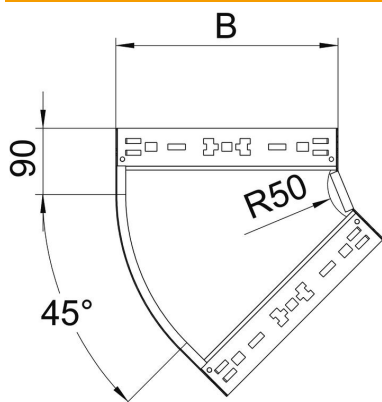

Technisches Datenblatt

45°-Bogen Magic 85 FT

Artikelnummer: 6041440

Bogen 45° mit Schnellverbindungs-System. Für alle Kabelrinnentypen mit der Seitenhöhe 85 mm.

St Stahl

FT tauchfeerverzinkt

Stammdaten

Artikelnummer	6041440
Typ	RBM 45 860 FT
Bezeichnung 1	Bogen 45°
Bezeichnung 2	mit Schnellverbindung
Hersteller	OBO
Dimension	85x600
Werkstoff	Stahl
Oberfläche	tauchfeerverzinkt
Oberflächennorm	DIN EN ISO 1461
Kleinste VK-Einheit	1
Mengeneinheit	Stück
Gewicht	341,2 kg
Gewichtseinheit	kg/100 St.

Technisches Datenblatt

45°-Bogen Magic 85 FT

Artikelnummer: 6041440

Abmessungen

Breite	600 mm
Höhe	85 mm
Blechstärke	1,25 mm
Maß B	600 mm

Technische Daten

Abbiegung (Winkel)	45°
Ausführung Verbinder	integrierter Verbinder
Funktionserhalt	nein
Montagelochung im Boden	nein
NATO Lochbild	nein
Richtungsänderung	horizontal
Rostfreier Stahl, gebeizt	nein
Seitenlochung	nein
Weitspann-Ausführung	nein
Art des Verbinders Kabeltragsystem	Klickbefestigung