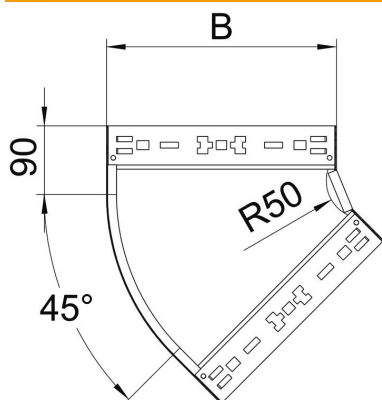

Technisches Datenblatt

45°-Bogen Magic 85 FS

Artikelnummer: 6041420

Bogen 45° mit Schnellverbindungs-System. Für alle Kabelrinnentypen mit der Seitenhöhe 85 mm.

St Stahl

FS bandverzinkt

Stammdaten

Artikelnummer	6041420
Typ	RBM 45 860 FS
Bezeichnung 1	Bogen 45°
Bezeichnung 2	mit Schnellverbindung
Hersteller	OBO
Dimension	85x600
Werkstoff	Stahl
Oberfläche	bandverzinkt
Oberflächennorm	DIN EN 10346
Kleinste VK-Einheit	1
Mengeneinheit	Stück
Gewicht	318,2 kg
Gewichtseinheit	kg/100 St.

Technisches Datenblatt

45°-Bogen Magic 85 FS

Artikelnummer: 6041420

Abmessungen

Breite	600 mm
Höhe	85 mm
Blechstärke	1,25 mm
Maß B	600 mm

Technische Daten

Abbiegung (Winkel)	45°
Ausführung Verbinder	integrierter Verbinder
Funktionserhalt	nein
Montagelochung im Boden	nein
NATO Lochbild	nein
Richtungsänderung	horizontal
Rostfreier Stahl, gebeizt	nein
Seitenlochung	nein
Weitspann-Ausführung	nein
Art des Verbinders Kabeltragsystem	Klickbefestigung