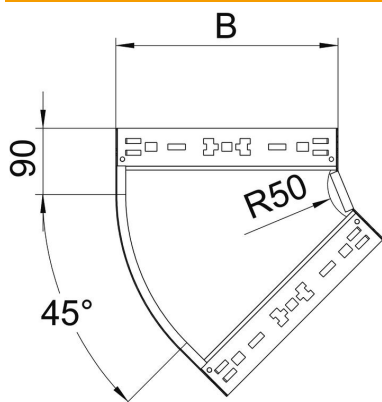

Technisches Datenblatt

45°-Bogen Magic 85 FT

Artikelnummer: 6041438

Bogen 45° mit Schnellverbindungs-System. Für alle Kabelrinnentypen mit der Seitenhöhe 85 mm.

St Stahl

FT tauchfeuerverzinkt

Stammdaten

Artikelnummer	6041438
Typ	RBM 45 850 FT
Bezeichnung 1	Bogen 45°
Bezeichnung 2	mit Schnellverbindung
Hersteller	OBO
Dimension	85x500
Werkstoff	Stahl
Oberfläche	tauchfeuerverzinkt
Oberflächennorm	DIN EN ISO 1461
Kleinste VK-Einheit	1
Mengeneinheit	Stück
Gewicht	268,8 kg
Gewichtseinheit	kg/100 St.

Technisches Datenblatt

45°-Bogen Magic 85 FT

Artikelnummer: 6041438

Abmessungen

Breite	500 mm
Höhe	85 mm
Blechstärke	1,25 mm
Maß B	500 mm

Technische Daten

Abbiegung (Winkel)	45°
Ausführung Verbinder	integrierter Verbinder
Funktionserhalt	nein
Montagelochung im Boden	nein
NATO Lochbild	nein
Richtungsänderung	horizontal
Rostfreier Stahl, gebeizt	nein
Seitenlochung	nein
Weitspann-Ausführung	nein
Art des Verbinders Kabeltragsystem	Klickbefestigung