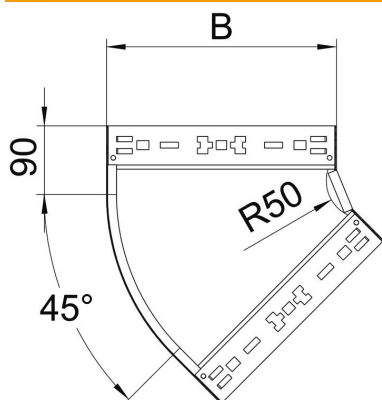

## 45°-Bogen Magic 85 FS

Artikelnummer: 6041418

Bogen 45° mit Schnellverbindungs-System. Für alle Kabelrinnentypen mit der Seitenhöhe 85 mm.

**St** Stahl

**FS** bandverzinkt

### Stammdaten

Artikelnummer	6041418
Typ	RBM 45 850 FS
Bezeichnung 1	Bogen 45°
Bezeichnung 2	mit Schnellverbindung
Hersteller	OBO
Dimension	85x500
Werkstoff	Stahl
Oberfläche	bandverzinkt
Oberflächennorm	DIN EN 10346
Kleinste VK-Einheit	1
Mengeneinheit	Stück
Gewicht	250,7 kg
Gewichtseinheit	kg/100 St.

### Abmessungen

Breite	500 mm
Höhe	85 mm
Blechstärke	1,25 mm
Maß B	500 mm