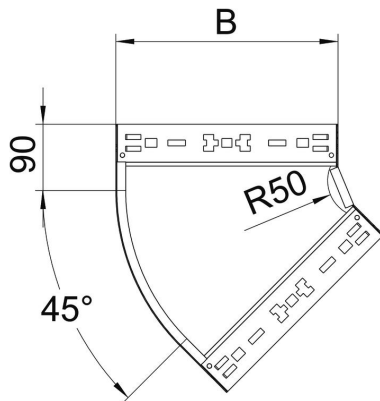

Technisches Datenblatt

45°-Bogen Magic 85 FT

Artikelnummer: 6041436

Bogen 45° mit Schnellverbindungs-System. Für alle Kabelrinnentypen mit der Seitenhöhe 85 mm.

St Stahl

FT tauchfeuverzinkt

Stammdaten

Artikelnummer	6041436
Typ	RBM 45 840 FT
Bezeichnung 1	Bogen 45°
Bezeichnung 2	mit Schnellverbindung
Hersteller	OBO
Dimension	85x400
Werkstoff	Stahl
Oberfläche	tauchfeuverzinkt
Oberflächennorm	DIN EN ISO 1461
Kleinste VK-Einheit	1
Mengeneinheit	Stück
Gewicht	204,7 kg
Gewichtseinheit	kg/100 St.

Technisches Datenblatt

45°-Bogen Magic 85 FT

Artikelnummer: 6041436

Abmessungen

Breite	400 mm
Höhe	85 mm
Blechstärke	1,25 mm
Maß B	400 mm

Technische Daten

Abbiegung (Winkel)	45°
Ausführung Verbinder	integrierter Verbinder
Funktionserhalt	nein
Montagelochung im Boden	nein
NATO Lochbild	nein
Richtungsänderung	horizontal
Rostfreier Stahl, gebeizt	nein
Seitenlochung	nein
Weitspann-Ausführung	nein
Art des Verbinders Kabeltragsystem	Klickbefestigung