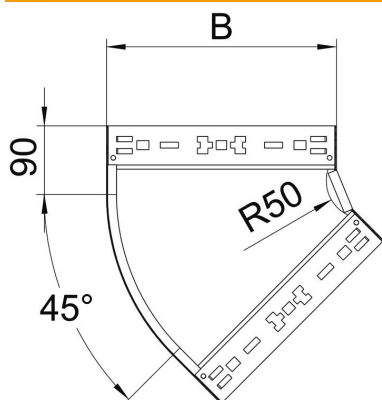

Technisches Datenblatt

45°-Bogen Magic 85 FS

Artikelnummer: 6041416

Bogen 45° mit Schnellverbindungs-System. Für alle Kabelrinnentypen mit der Seitenhöhe 85 mm.

St Stahl

FS bandverzinkt

Stammdaten

Artikelnummer	6041416
Typ	RBM 45 840 FS
Bezeichnung 1	Bogen 45°
Bezeichnung 2	mit Schnellverbindung
Hersteller	OBO
Dimension	85x400
Werkstoff	Stahl
Oberfläche	bandverzinkt
Oberflächennorm	DIN EN 10346
Kleinste VK-Einheit	1
Mengeneinheit	Stück
Gewicht	190,9 kg
Gewichtseinheit	kg/100 St.

Technisches Datenblatt

45°-Bogen Magic 85 FS

Artikelnummer: 6041416

Abmessungen

Breite	400 mm
Höhe	85 mm
Blechstärke	1,25 mm
Maß B	400 mm

Technische Daten

Abbiegung (Winkel)	45°
Ausführung Verbinder	integrierter Verbinder
Funktionserhalt	nein
Montagelochung im Boden	nein
NATO Lochbild	nein
Richtungsänderung	horizontal
Rostfreier Stahl, gebeizt	nein
Seitenlochung	nein
Weitspann-Ausführung	nein
Art des Verbinders Kabeltragsystem	Klickbefestigung