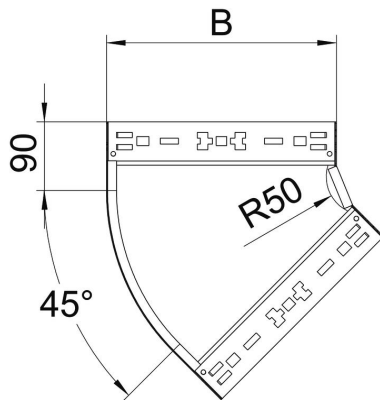

Technisches Datenblatt

45°-Bogen Magic 85 FS

Artikelnummer: 6041414

Bogen 45° mit Schnellverbindungs-System. Für alle Kabelrinnentypen mit der Seitenhöhe 85 mm.

St Stahl

FS bandverzinkt

Stammdaten

Artikelnummer	6041414
Typ	RBM 45 830 FS
Bezeichnung 1	Bogen 45°
Bezeichnung 2	mit Schnellverbindung
Hersteller	OBO
Dimension	85x300
Werkstoff	Stahl
Oberfläche	bandverzinkt
Oberflächennorm	DIN EN 10346
Kleinste VK-Einheit	1
Mengeneinheit	Stück
Gewicht	142,3 kg
Gewichtseinheit	kg/100 St.

Technisches Datenblatt

45°-Bogen Magic 85 FS

Artikelnummer: 6041414

Abmessungen

Breite	300 mm
Höhe	85 mm
Blechstärke	1,25 mm
Maß B	300 mm

Technische Daten

Abbiegung (Winkel)	45°
Ausführung Verbinder	integrierter Verbinder
Funktionserhalt	nein
Montagelochung im Boden	nein
NATO Lochbild	nein
Richtungsänderung	horizontal
Rostfreier Stahl, gebeizt	nein
Seitenlochung	nein
Weitspann-Ausführung	nein
Art des Verbinders Kabeltragsystem	Klickbefestigung