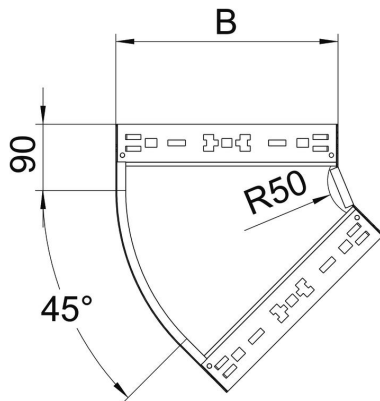

# Technisches Datenblatt

45°-Bogen Magic 85 FT

Artikelnummer: 6041432

Bogen 45° mit Schnellverbindungs-System. Für alle Kabelrinnentypen mit der Seitenhöhe 85 mm.

**St** Stahl

**FT** tauchfeuverzinkt

## Stammdaten

Artikelnummer	6041432
Typ	RBM 45 820 FT
Bezeichnung 1	Bogen 45°
Bezeichnung 2	mit Schnellverbindung
Hersteller	OBO
Dimension	85x200
Werkstoff	Stahl
Oberfläche	tauchfeuverzinkt
Oberflächennorm	DIN EN ISO 1461
Kleinste VK-Einheit	1
Mengeneinheit	Stück
Gewicht	105,2 kg
Gewichtseinheit	kg/100 St.

# Technisches Datenblatt

45°-Bogen Magic 85 FT

Artikelnummer: 6041432

## Abmessungen

Breite	200 mm
Höhe	85 mm
Blechstärke	1,25 mm
Maß B	200 mm