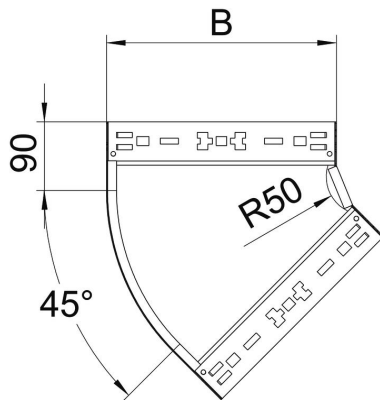

Technisches Datenblatt

45°-Bogen Magic 85 FS

Artikelnummer: 6041412

Bogen 45° mit Schnellverbindungs-System. Für alle Kabelrinnentypen mit der Seitenhöhe 85 mm.

St Stahl

FS bandverzinkt

Stammdaten

Artikelnummer	6041412
Typ	RBM 45 820 FS
Bezeichnung 1	Bogen 45°
Bezeichnung 2	mit Schnellverbindung
Hersteller	OBO
Dimension	85x200
Werkstoff	Stahl
Oberfläche	bandverzinkt
Oberflächennorm	DIN EN 10346
Kleinste VK-Einheit	1
Mengeneinheit	Stück
Gewicht	98,1 kg
Gewichtseinheit	kg/100 St.

Technisches Datenblatt

45°-Bogen Magic 85 FS

Artikelnummer: 6041412

Abmessungen

Breite	200 mm
Höhe	85 mm
Blechstärke	1,25 mm
Maß B	200 mm

Technische Daten

Abiegung (Winkel)	45°
Ausführung Verbinder	integrierter Verbinder
Funktionserhalt	nein
Montagelochung im Boden	nein
NATO Lochbild	nein
Richtungsänderung	horizontal
Rostfreier Stahl, gebeizt	nein
Seitenlochung	nein
Weitspann-Ausführung	nein
Art des Verbinders Kabeltragsystem	Klickbefestigung