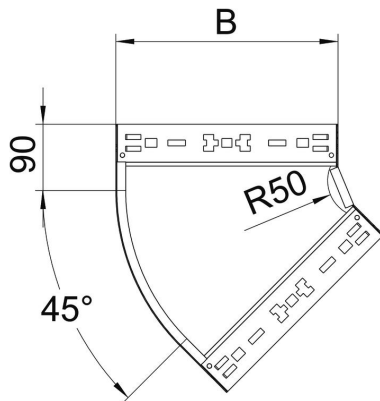

Technisches Datenblatt

45°-Bogen Magic 85 FT

Artikelnummer: 6041430

Bogen 45° mit Schnellverbindungs-System. Für alle Kabelrinnentypen mit der Seitenhöhe 85 mm.

St Stahl

FT tauchfeuerverzinkt

Stammdaten

Artikelnummer	6041430
Typ	RBM 45 810 FT
Bezeichnung 1	Bogen 45°
Bezeichnung 2	mit Schnellverbindung
Hersteller	OBO
Dimension	85x100
Werkstoff	Stahl
Oberfläche	tauchfeuerverzinkt
Oberflächennorm	DIN EN ISO 1461
Kleinste VK-Einheit	1
Mengeneinheit	Stück
Gewicht	65 kg
Gewichtseinheit	kg/100 St.

Technisches Datenblatt

45°-Bogen Magic 85 FT

Artikelnummer: 6041430

Abmessungen

Breite	100 mm
Höhe	85 mm
Blechstärke	1,25 mm
Maß B	100 mm

Technische Daten

Abbiegung (Winkel)	45°
Ausführung Verbinder	integrierter Verbinder
Funktionserhalt	nein
Montagelochung im Boden	nein
NATO Lochbild	nein
Richtungsänderung	horizontal
Rostfreier Stahl, gebeizt	nein
Seitenlochung	nein
Weitspann-Ausführung	nein
Art des Verbinders Kabeltragsystem	Klickbefestigung