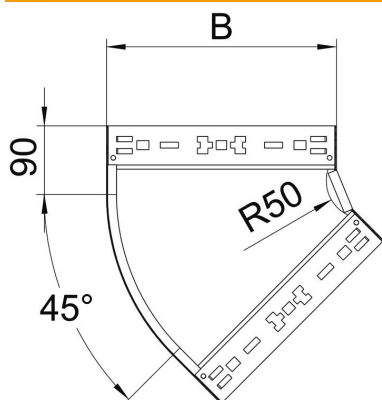

## 45°-Bogen Magic 85 FS

Artikelnummer: 6041410

Bogen 45° mit Schnellverbindungs-System. Für alle Kabelrinnentypen mit der Seitenhöhe 85 mm.

**St** Stahl

**FS** bandverzinkt

### Stammdaten

Artikelnummer	6041410
Typ	RBM 45 810 FS
Bezeichnung 1	Bogen 45°
Bezeichnung 2	mit Schnellverbindung
Hersteller	OBO
Dimension	85x100
Werkstoff	Stahl
Oberfläche	bandverzinkt
Oberflächennorm	DIN EN 10346
Kleinste VK-Einheit	1
Mengeneinheit	Stück
Gewicht	60,6 kg
Gewichtseinheit	kg/100 St.

### Abmessungen

Breite	100 mm
Höhe	85 mm
Blechstärke	1,25 mm
Maß B	100 mm