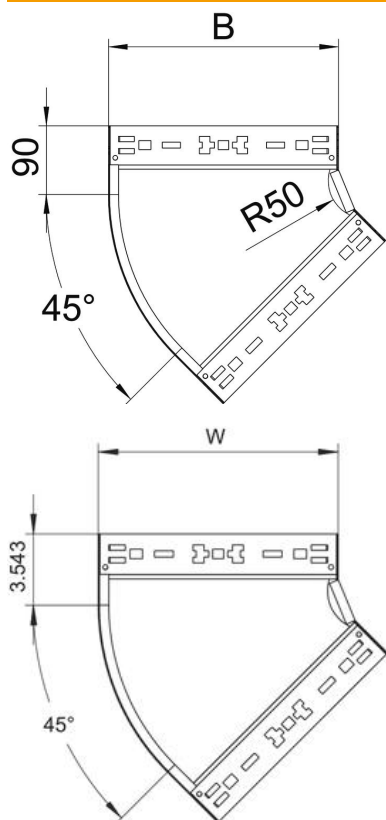

## 45°-Bogen Magic 60 FS

Artikelnummer: 6041052

Bogen 45° mit Schnellverbindungs-System. Für alle Kabelrinnentypen mit der Seitenhöhe 60 mm.

**St** Stahl

**FS** bandverzinkt

### Stammdaten

Artikelnummer	6041052
Typ	RBM 45 660 FS
Bezeichnung 1	Bogen 45°
Bezeichnung 2	mit Schnellverbindung
Hersteller	OBO
Dimension	60x600
Werkstoff	Stahl
Oberfläche	bandverzinkt
Oberflächennorm	DIN EN 10346
Kleinste VK-Einheit	1
Mengeneinheit	Stück
Gewicht	298,3 kg
Gewichtseinheit	kg/100 St.

### Abmessungen

Breite	600 mm
Breite	24 in
Höhe	60 mm
Höhe	2 in
Blechstärke	1,25 mm
Maß B	600 mm

### Technische Daten

Abbiegung (Winkel)	45°
Ausführung Verbinder	integrierter Verbinder
Funktionserhalt	nein
Montagelochung im Boden	nein
NATO Lochbild	nein
Richtungsänderung	horizontal
Rostfreier Stahl, gebeizt	nein
Seitenlochung	nein
Weitspann-Ausführung	nein
Art des Verbinders Kabeltragsystem	Klickbefestigung