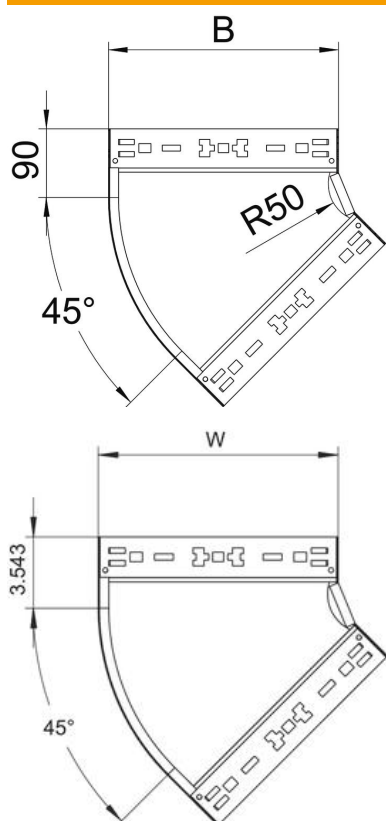

## 45- Bogen Magic 60 FT

Artikelnummer: 6041070

Bogen 45° mit Schnellverbindungs-System. Für alle Kabelrinnentypen mit der Seitenhöhe 60 mm.

**St** Stahl

**FT** tauchfeuerverzinkt

### Stammdaten

Artikelnummer	6041070
Typ	RBM 45 650 FT
Bezeichnung 1	Bogen 45°
Bezeichnung 2	mit Schnellverbindung
Hersteller	OBO
Dimension	60x500
Werkstoff	Stahl
Oberfläche	tauchfeuerverzinkt
Oberflächennorm	DIN EN ISO 1461
Kleinste VK-Einheit	1
Mengeneinheit	Stück
Gewicht	249,5 kg
Gewichtseinheit	kg/100 St.

### Abmessungen

Breite	500 mm
Höhe	60 mm
Höhe	2 in
Blechstärke	1,25 mm
Maß B	500 mm

### Technische Daten

Abbiegung (Winkel)	45°
Ausführung Verbinder	integrierter Verbinder
Funktionserhalt	nein
Montagelochung im Boden	nein
NATO Lochbild	nein
Richtungsänderung	horizontal
Rostfreier Stahl, gebeizt	nein
Seitenlochung	nein
Weitspann-Ausführung	nein
Art des Verbinders Kabeltragsystem	Klickbefestigung