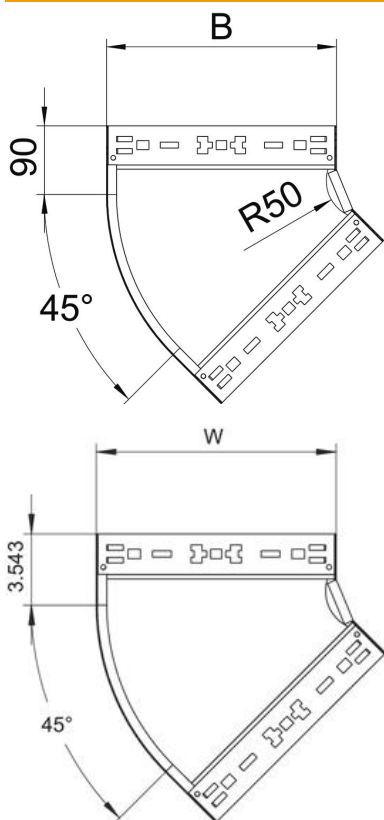

Technisches Datenblatt

45°-Bogen Magic 60 FS

Artikelnummer: 6041050

Bogen 45° mit Schnellverbindungs-System. Für alle Kabelrinnentypen mit der Seitenhöhe 60 mm.

St Stahl

FS bandverzinkt

Stammdaten

Artikelnummer	6041050
Typ	RBM 45 650 FS
Bezeichnung 1	Bogen 45°
Bezeichnung 2	mit Schnellverbindung
Hersteller	OBO
Dimension	60x500
Werkstoff	Stahl
Oberfläche	bandverzinkt
Oberflächennorm	DIN EN 10346
Kleinste VK-Einheit	1
Mengeneinheit	Stück
Gewicht	232,7 kg
Gewichtseinheit	kg/100 St.

Technisches Datenblatt

45°-Bogen Magic 60 FS

Artikelnummer: 6041050

Abmessungen

Breite	500 mm
Breite	20 in
Höhe	60 mm
Höhe	2 in
Blechstärke	1,25 mm
Maß B	500 mm

Technische Daten

Abbiegung (Winkel)	45°
Ausführung Verbinder	integrierter Verbinder
Funktionserhalt	nein
Montagelochung im Boden	nein
NATO Lochbild	nein
Richtungsänderung	horizontal
Rostfreier Stahl, gebeizt	nein
Seitenlochung	nein
Weitspann-Ausführung	nein
Art des Verbinders Kabeltragsystem	Klickbefestigung