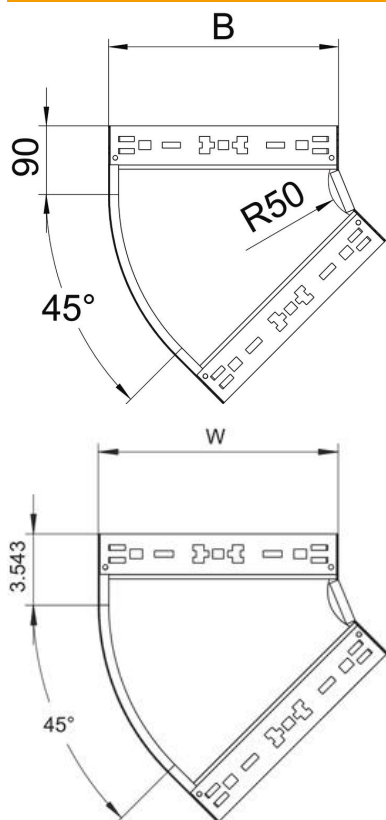

Technisches Datenblatt

45- Bogen Magic 60 FT

Artikelnummer: 6041068

Bogen 45° mit Schnellverbindungs-System. Für alle Kabelrinnentypen mit der Seitenhöhe 60 mm.

St Stahl

FT tauchfeuerverzinkt

Stammdaten

Artikelnummer	6041068
Typ	RBM 45 640 FT
Bezeichnung 1	Bogen 45°
Bezeichnung 2	mit Schnellverbindung
Hersteller	OBO
Dimension	60x400
Werkstoff	Stahl
Oberfläche	tauchfeuerverzinkt
Oberflächennorm	DIN EN ISO 1461
Kleinste VK-Einheit	1
Mengeneinheit	Stück
Gewicht	189,1 kg
Gewichtseinheit	kg/100 St.

Technisches Datenblatt

45- Bogen Magic 60 FT

Artikelnummer: 6041068

Abmessungen

Breite	400 mm
Breite	14 in
Höhe	60 mm
Höhe	2 in
Blechstärke	1,25 mm
Maß B	400 mm

Technische Daten

Abbiegung (Winkel)	45°
Ausführung Verbinder	integrierter Verbinder
Funktionserhalt	ja
Montagelochung im Boden	nein
NATO Lochbild	nein
Richtungsänderung	horizontal
Rostfreier Stahl, gebeizt	nein
Seitenlochung	nein
Weitspann-Ausführung	nein
Art des Verbinders Kabeltragsystem	Klickbefestigung