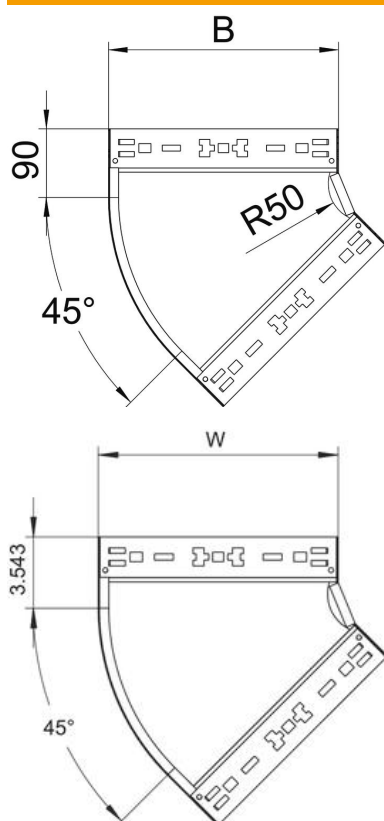

## 45°-Bogen Magic 60 FS

Artikelnummer: 6041048

Bogen 45° mit Schnellverbindungs-System. Für alle Kabelrinnentypen mit der Seitenhöhe 60 mm.

**St** Stahl

**FS** bandverzinkt

### Stammdaten

Artikelnummer	6041048
Typ	RBM 45 640 FS
Bezeichnung 1	Bogen 45°
Bezeichnung 2	mit Schnellverbindung
Hersteller	OBO
Dimension	60x400
Werkstoff	Stahl
Oberfläche	bandverzinkt
Oberflächennorm	DIN EN 10346
Kleinste VK-Einheit	1
Mengeneinheit	Stück
Gewicht	174,8 kg
Gewichtseinheit	kg/100 St.

### Abmessungen

Breite	400 mm
Breite	16 in
Höhe	60 mm
Höhe	2 in
Blechstärke	1,25 mm
Maß B	400 mm

### Technische Daten

Abbiegung (Winkel)	45°
Ausführung Verbinder	integrierter Verbinder
Funktionserhalt	ja
Montagelochung im Boden	nein
NATO Lochbild	nein
Richtungsänderung	horizontal
Seitenlochung	nein
Weitspann-Ausführung	nein
Art des Verbinders Kabeltragsystem	Klickbefestigung