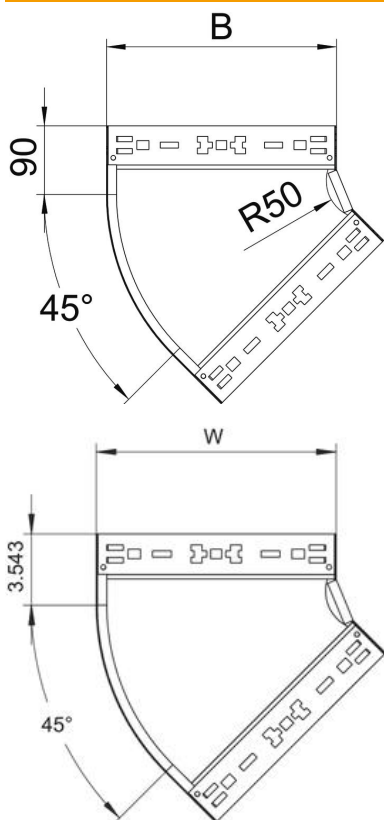

Technisches Datenblatt

45- Bogen Magic 60 FT

Artikelnummer: 6041066

Bogen 45° mit Schnellverbindungs-System. Für alle Kabelrinnentypen mit der Seitenhöhe 60 mm.

St Stahl

FT tauchfeuerverzinkt

Stammdaten

Artikelnummer	6041066
Typ	RBM 45 630 FT
Bezeichnung 1	Bogen 45°
Bezeichnung 2	mit Schnellverbindung
Hersteller	OBO
Dimension	60x300
Werkstoff	Stahl
Oberfläche	tauchfeuerverzinkt
Oberflächennorm	DIN EN ISO 1461
Kleinste VK-Einheit	1
Mengeneinheit	Stück
Gewicht	137,8 kg
Gewichtseinheit	kg/100 St.

Technisches Datenblatt

45- Bogen Magic 60 FT

Artikelnummer: 6041066

Abmessungen

Breite	300 mm
Breite	12 in
Höhe	60 mm
Höhe	2 in
Blechstärke	1,25 mm
Maß B	300 mm

Technische Daten

Abbiegung (Winkel)	45°
Ausführung Verbinder	integrierter Verbinder
Funktionserhalt	ja
Montagelochung im Boden	nein
NATO Lochbild	nein
Richtungsänderung	horizontal
Rostfreier Stahl, gebeizt	nein
Seitenlochung	nein
Weitspann-Ausführung	nein
Art des Verbinders Kabeltragsystem	Klickbefestigung