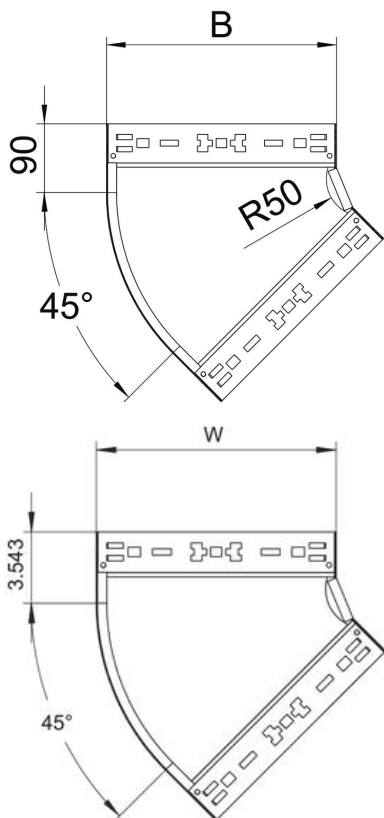

Technisches Datenblatt

45- Bogen Magic 60 FT

Artikelnummer: 6041064

Bogen 45° mit Schnellverbindungs-System. Für alle Kabelrinnentypen mit der Seitenhöhe 60 mm.

St Stahl

FT tauchfeuerverzinkt

Stammdaten

Artikelnummer	6041064
Typ	RBM 45 620 FT
Bezeichnung 1	Bogen 45°
Bezeichnung 2	mit Schnellverbindung
Hersteller	OBO
Dimension	60x200
Werkstoff	Stahl
Oberfläche	tauchfeuerverzinkt
Oberflächennorm	DIN EN ISO 1461
Kleinste VK-Einheit	1
Mengeneinheit	Stück
Gewicht	92,4 kg
Gewichtseinheit	kg/100 St.

Technisches Datenblatt

45- Bogen Magic 60 FT

Artikelnummer: 6041064

Abmessungen

Breite	200 mm
Breite	8 in
Höhe	60 mm
Höhe	2 in
Blechstärke	1,25 mm
Maß B	200 mm

Technische Daten

Abbiegung (Winkel)	45°
Ausführung Verbinder	integrierter Verbinder
Funktionserhalt	ja
Montagelochung im Boden	nein
NATO Lochbild	nein
Richtungsänderung	horizontal
Rostfreier Stahl, gebeizt	nein
Seitenlochung	nein
Weitspann-Ausführung	nein
Art des Verbinders Kabeltragsystem	Klickbefestigung