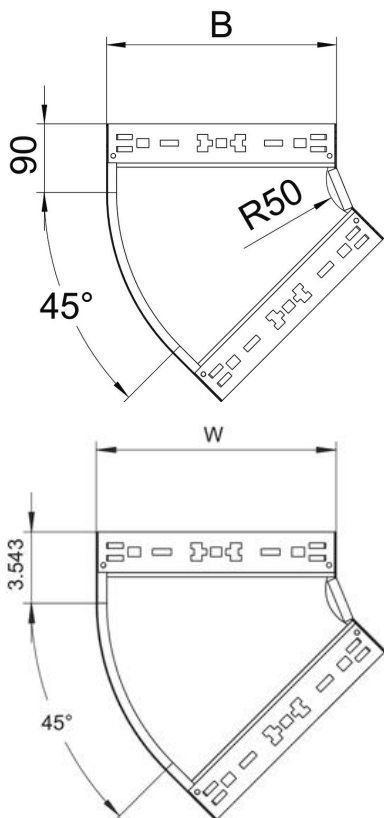

Technisches Datenblatt

45°-Bogen Magic 60 FS

Artikelnummer: 6041044

Bogen 45° mit Schnellverbindungs-System. Für alle Kabelrinnentypen mit der Seitenhöhe 60 mm.

St Stahl

FS bandverzinkt

Stammdaten

Artikelnummer	6041044
Typ	RBM 45 620 FS
Bezeichnung 1	Bogen 45°
Bezeichnung 2	mit Schnellverbindung
Hersteller	OBO
Dimension	60x200
Werkstoff	Stahl
Oberfläche	bandverzinkt
Oberflächennorm	DIN EN 10346
Kleinste VK-Einheit	1
Mengeneinheit	Stück
Gewicht	85,5 kg
Gewichtseinheit	kg/100 St.

Technisches Datenblatt

45°-Bogen Magic 60 FS

Artikelnummer: 6041044

Abmessungen

Breite	200 mm
Breite	8 in
Höhe	60 mm
Höhe	2 in
Blechstärke	1,25 mm
Maß B	200 mm

Technische Daten

Abbiegung (Winkel)	45°
Ausführung Verbinder	integrierter Verbinder
Funktionserhalt	ja
Montagelochung im Boden	nein
NATO Lochbild	nein
Richtungsänderung	horizontal
Rostfreier Stahl, gebeizt	nein
Seitenlochung	nein
Weitspann-Ausführung	nein
Art des Verbinders Kabeltragsystem	Klickbefestigung