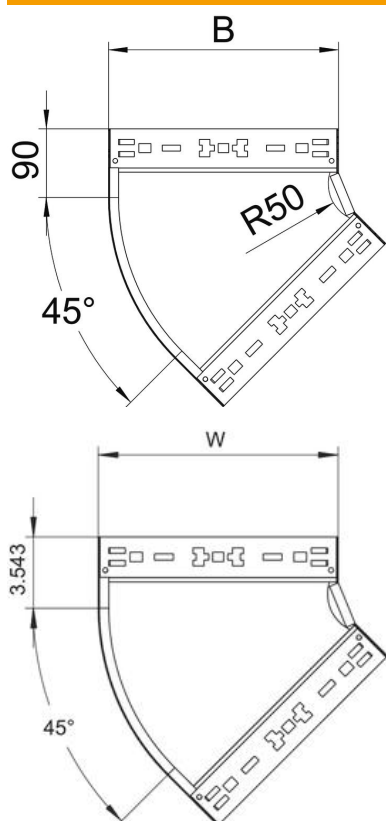

Technisches Datenblatt

45- Bogen Magic 60 FT

Artikelnummer: 6041062

Bogen 45° mit Schnellverbindungs-System. Für alle Kabelrinnentypen mit der Seitenhöhe 60 mm.

St Stahl

FT tauchfeuerverzinkt

Stammdaten

Artikelnummer	6041062
Typ	RBM 45 615 FT
Bezeichnung 1	Bogen 45°
Bezeichnung 2	mit Schnellverbindung
Hersteller	OBO
Dimension	60x150
Werkstoff	Stahl
Oberfläche	tauchfeuerverzinkt
Oberflächennorm	DIN EN ISO 1461
Kleinste VK-Einheit	1
Mengeneinheit	Stück
Gewicht	72,2 kg
Gewichtseinheit	kg/100 St.

Technisches Datenblatt

45- Bogen Magic 60 FT

Artikelnummer: 6041062

Abmessungen

Breite	150 mm
Breite	6 in
Höhe	60 mm
Höhe	2 in
Blechstärke	1,25 mm
Maß B	150 mm

Technische Daten

Abbiegung (Winkel)	45°
Ausführung Verbinder	integrierter Verbinder
Funktionserhalt	ja
Montagelochung im Boden	nein
NATO Lochbild	nein
Richtungsänderung	horizontal
Rostfreier Stahl, gebeizt	nein
Seitenlochung	nein
Weitspann-Ausführung	nein
Art des Verbinders Kabeltragsystem	Klickbefestigung