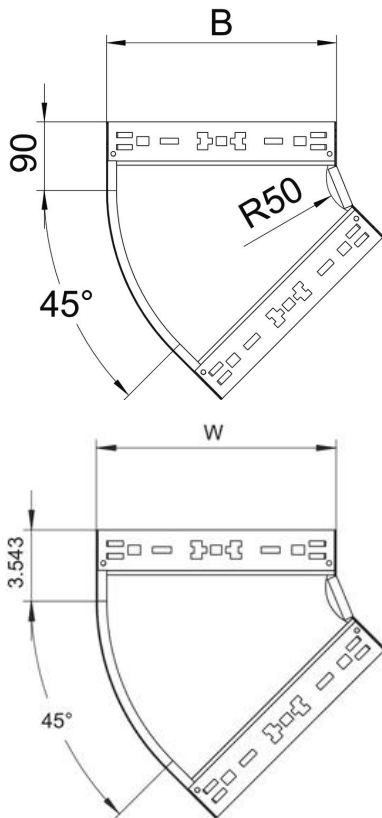

## 45°-Bogen Magic 60 FS

Artikelnummer: 6041042

Bogen 45° mit Schnellverbindungs-System. Für alle Kabelrinnentypen mit der Seitenhöhe 60 mm.

**St** Stahl

**FS** bandverzinkt

### Stammdaten

Artikelnummer	6041042
Typ	RBM 45 615 FS
Bezeichnung 1	Bogen 45°
Bezeichnung 2	mit Schnellverbindung
Hersteller	OBO
Dimension	60x150
Werkstoff	Stahl
Oberfläche	bandverzinkt
Oberflächennorm	DIN EN 10346
Kleinste VK-Einheit	1
Mengeneinheit	Stück
Gewicht	67,3 kg
Gewichtseinheit	kg/100 St.

### Abmessungen

Breite	150 mm
Breite	6 in
Höhe	60 mm
Höhe	2 in
Blechstärke	1,25 mm
Maß B	150 mm