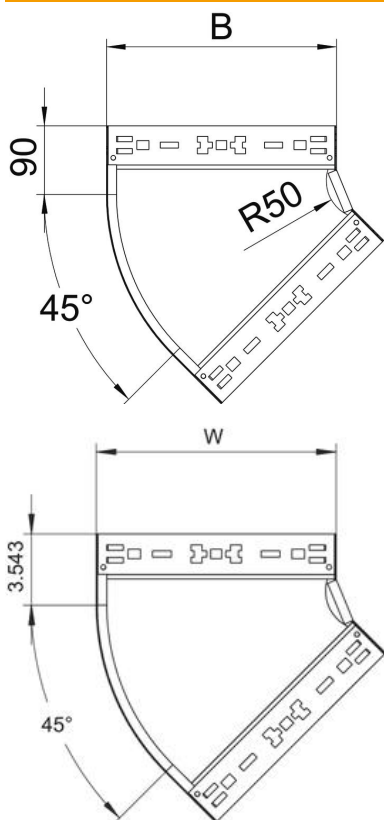

Technisches Datenblatt

45- Bogen Magic 60 FT

Artikelnummer: 6041060

Bogen 45° mit Schnellverbindungs-System. Für alle Kabelrinnentypen mit der Seitenhöhe 60 mm.

St Stahl

FT tauchfeuerverzinkt

Stammdaten

Artikelnummer	6041060
Typ	RBM 45 610 FT
Bezeichnung 1	Bogen 45°
Bezeichnung 2	mit Schnellverbindung
Hersteller	OBO
Dimension	60x100
Werkstoff	Stahl
Oberfläche	tauchfeuerverzinkt
Oberflächennorm	DIN EN ISO 1461
Kleinste VK-Einheit	1
Mengeneinheit	Stück
Gewicht	54 kg
Gewichtseinheit	kg/100 St.

Technisches Datenblatt

45- Bogen Magic 60 FT

Artikelnummer: 6041060

Abmessungen

Breite	100 mm
Breite	4 in
Höhe	60 mm
Höhe	2 in
Blechstärke	1,25 mm
Maß B	100 mm

Technische Daten

Abbiegung (Winkel)	45°
Ausführung Verbinder	integrierter Verbinder
Funktionserhalt	ja
Montagelochung im Boden	nein
NATO Lochbild	nein
Richtungsänderung	horizontal
Rostfreier Stahl, gebeizt	nein
Seitenlochung	nein
Weitspann-Ausführung	nein
Art des Verbinders Kabeltragsystem	Klickbefestigung