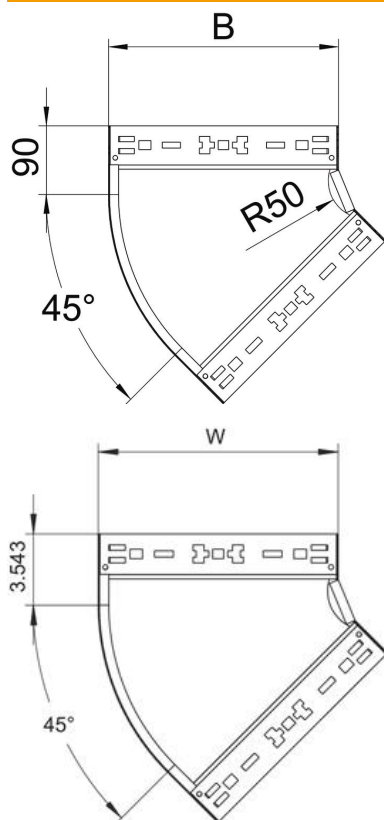

Technisches Datenblatt

45°-Bogen Magic 60 FS

Artikelnummer: 6041040

Bogen 45° mit Schnellverbindungssystem. Für alle Kabelrinnentypen mit der Seitenhöhe 60 mm.

St Stahl

FS bandverzinkt

Stammdaten

Artikelnummer	6041040
Typ	RBM 45 610 FS
Bezeichnung 1	Bogen 45°
Bezeichnung 2	mit Schnellverbindung
Hersteller	OBO
Dimension	60x100
Werkstoff	Stahl
Oberfläche	bandverzinkt
Oberflächennorm	DIN EN 10346
Kleinste VK-Einheit	1
Mengeneinheit	Stück
Gewicht	50,4 kg
Gewichtseinheit	kg/100 St.

Technisches Datenblatt

45°-Bogen Magic 60 FS

Artikelnummer: 6041040

Abmessungen

Breite	100 mm
Breite	4 in
Höhe	60 mm
Höhe	2 in
Blechstärke	1,25 mm
Maß B	100 mm

Technische Daten

Abbiegung (Winkel)	45°
Ausführung Verbinder	integrierter Verbinder
Funktionserhalt	ja
Montagelochung im Boden	nein
NATO Lochbild	nein
Richtungsänderung	horizontal
Rostfreier Stahl, gebeizt	nein
Seitenlochung	nein
Weitspann-Ausführung	nein
Art des Verbinders Kabeltragsystem	Klickbefestigung